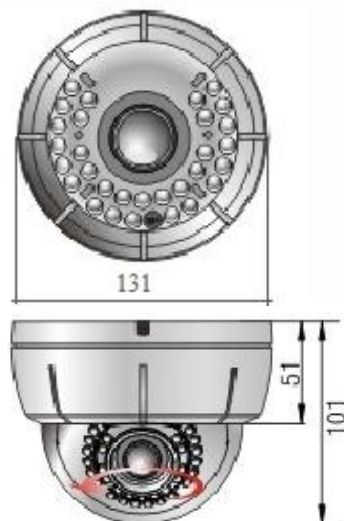

## Внутренняя купольная цветная видеокамера AHD 720P с функцией «День/Ночь»

Внутренняя купольная цветная видеокамера AHD 720P «День/Ночь», 1/4" pixel Progressive CMOS Sensor, разрешение 1 Мр (1280 x 720)/ 30 к/с, АHD-выход, чувствительность 0,01 лк, поддержка передачи видео на расстояние до 500м по коаксиальному кабелю, мегапиксельный вариофокальный объектив f= 2.8-12 мм. ИК-подсветка до 20 метров, питание DC12В/300мА, -15°С ~ +50°С, ø131 x 101 мм, IP-54

### Особенности

- Разрешение 1 Мр
- Встроенная ИК подсветка

### Габариты

### Технические параметры

Модель	TSc-Di720pAHD(2.8-12)
Матрица	1/4" Progressive CMOS
Разрешение	<b>1 Мр</b>
Пиксели	1280 x 720
Чувствительность	0.01 Люкс
День-Ночь	Авто/День/Ночь
Объектив	f=2,8-12 мм вариофокальный
Электронный затвор	Авто: PAL 1/50-1/100,000 сек
Синхронизация	Внутренняя
Гамма	0,45
Баланс белого	Авто
Видеовыход	Композитный (1.0Vp-p, 75Ом)
Сигнал/шум	>48dB (APU Выкл.)
Дальность ИК подсветки	20 м
Рабочая температура	-15°С ~ +50°С RH95% Макс.
Температура хранения	-20°С ~ +60°С RH95% Макс.
Питание	DC12V/300мА
Габариты	ø131 x 101 мм
Вес	320 г
Класс защиты	IP54